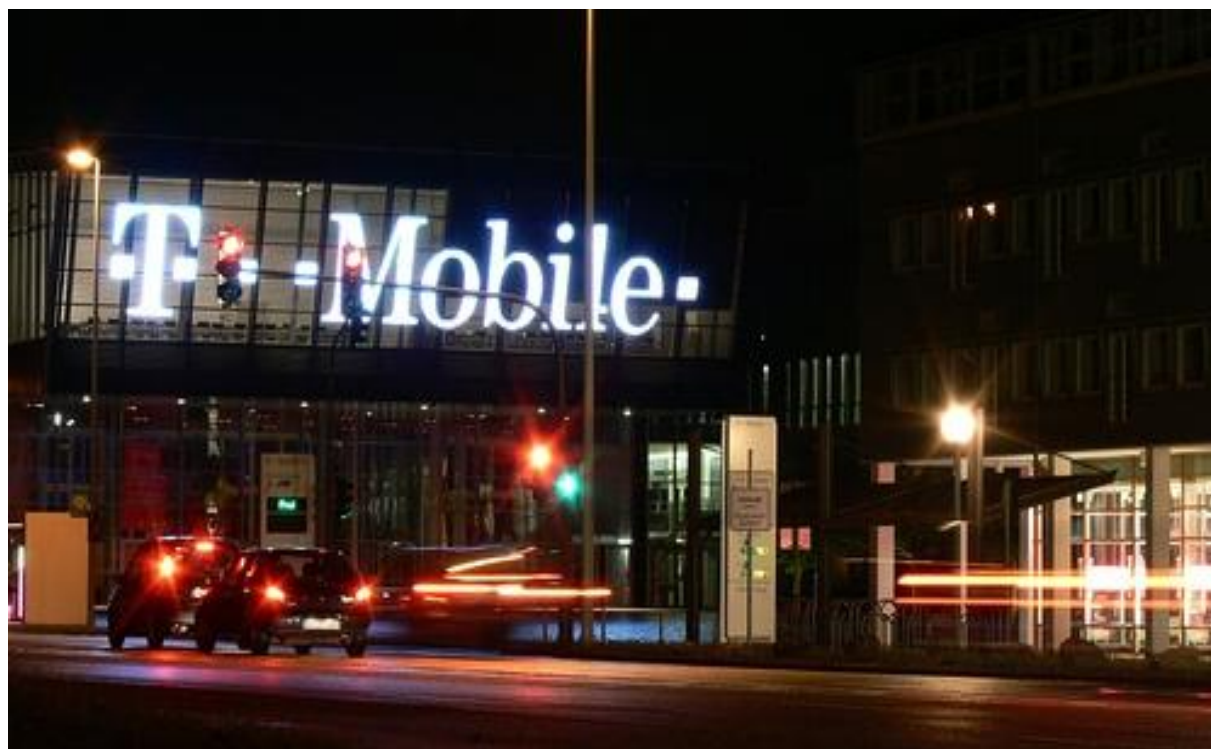

## Zdjęcia z realizacji

## Piazza del Duomo

Największy wyświetlacz w Europie w samym sercu włoskiej stolicy mody.

Jego powierzchnia to 482m<sup>2</sup>. Fasada medialna przykrywa budynek, który jest trakcie remontu.

Rozmiar piksela (horyzontalnie) 50mm z rozdzielczością 584x330 pikseli. Rezultatem jest suma 192'720 pikseli każdy wykonany z 5 diod: łącznie 963'600 LED.