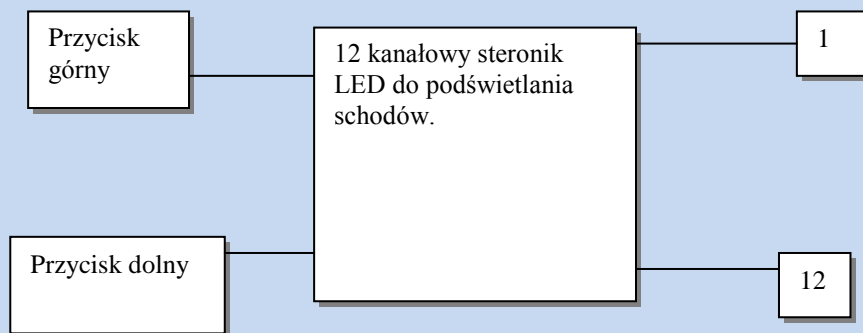

1. Sterownik podświetlenia gablot, reklam, obrazów, tablic dydaktycznych.

Sterownik komunikuje się z pilotem za pomocą łącza Bluetooth.

2. Sterownik podświetlenia schodów.

Przyciskami włączamy i wyłączamy paski diodowe. Każdy z 12 pasków ma po 4 diody LED. Każdy schodek uruchamia się po kolei i po wciśnięciu przycisku dolnego diody LED zapalają się od dołu do góry, a po naciśnięciu górnego od góry w dół.

3. Sterownik oświetlenia nocnego

System jest przystosowany do jednoczesnego załączania wszystkich punktów stopniowo na dwa sposoby.

- a) Z wykorzystaniem czujnika ruchu - po wykryciu obiektu poruszającego się zapala diody LED i po 20 sekundach gasi je.
- b) Wykrywa zmiany poziom oświetlenia w pomieszczeniu i stopniowo zapala diody odwrotnie proporcjonalnie do natężenia zewnętrznego światła.