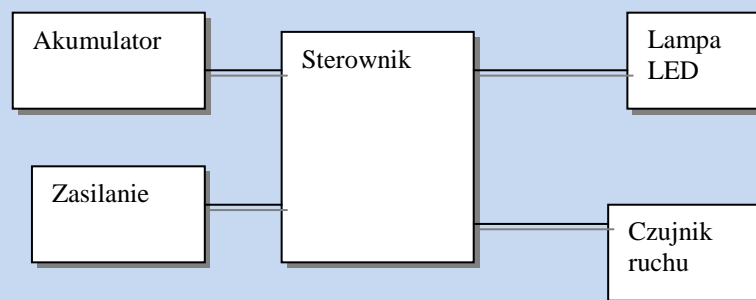

3. Sterownik oświetlenia nocnego

System jest przystosowany do jednoczesnego załączania wszystkich punktów stopniowo na dwa sposoby.

- a) Z wykorzystaniem czujnika ruchu - po wykryciu obiektu poruszającego się zapala diody LED i po 20 sekundach gasi je.
- b) Wykrywa zmiany poziom oświetlenia w pomieszczeniu i stopniowo zapala diody odwrotnie proporcjonalnie do natężenia zewnętrznego światła.

4. Sterownik oświetlenia sufitowego do długich korytarzy

Sterownik może pracować w dwóch trybach pojedynczym i multi. Posiada funkcję testowania poprawności wykonania połączeń w oświetleniu.

Przy pojedynczej pracy, jeden impuls zapala po kolei diody, a drugi impuls gasi je w przeciwnym kierunku.

Tryb multi pozwala na włączanie kolejnych sterowników po sobie i gaszenie ich. Każdy sterownik ma na płycie SWITCH, który pozwala na ustawienie trybu pracy. Sterowniki można łączyć w kaskady. Na przełączniku można również ustawić opcję TEST i sprawdzić poprawność wykonania instalacji lamp. Poziom natężenia można regulować w zakresie od 0% do 100%.

Na płycie jest przygotowane złącze pod klawiaturę, sygnalizację załączenia sterownika, zegar czasu rzeczywistego, czujnik zmierzchowy.

5. Sterownik oświetlenia LED do mebli łazienkowych.

Zadaniem tego sterownika jest wychwycić ruch przy umywalce z odległości 1 m i powoli rozświetlić lampy LED przy lusterku. Po odejściu osoby sterownik wyłącza diody po 15 sekundach.