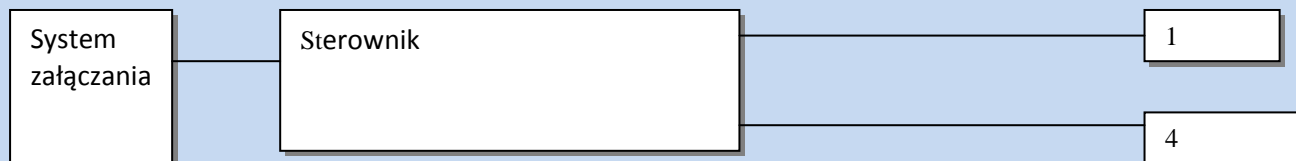

1. Sterownik podświetlenia gablot, reklam, obrazów, tablic dydaktycznych.

Sterownik komunikuje się z pilotem za pomocą łącza Bluetooth.

2. Sterownik podświetlenia schodów.

Przyciskami włączamy i wyłączamy paski diodowe. Każdy z 12 pasków ma po 4 diody LED. Każdy schodek uruchamia się po kolei i po wciśnięciu przycisku dolnego diody LED zapalają się od dołu do góry, a po naciśnięciu górnego od góry w dół.

3. Sterownik oświetlenia nocnego

System jest przystosowany do jednoczesnego załączania wszystkich punktów stopniowo na dwa sposoby.

- a) Z wykorzystaniem czujnika ruchu - po wykryciu obiektu poruszającego się zapala diody LED i po 20 sekundach gasi je.
- b) Wykrywa zmiany poziom oświetlenia w pomieszczeniu i stopniowo zapala diody odwrotnie proporcjonalnie do natężenia zewnętrznego światła.

Tryb multi pozwala na włączanie kolejnych sterowników po sobie i gaszenie ich. Każdy sterownik ma na płycie SWITCH, który pozwala na ustawienie trybu pracy. Sterowniki można łączyć w kaskady. Na przełączniku można również ustawić opcję TEST i sprawdzić poprawność wykonania instalacji lamp. Poziom natężenia można regulować w zakresie od 0% do 100%.