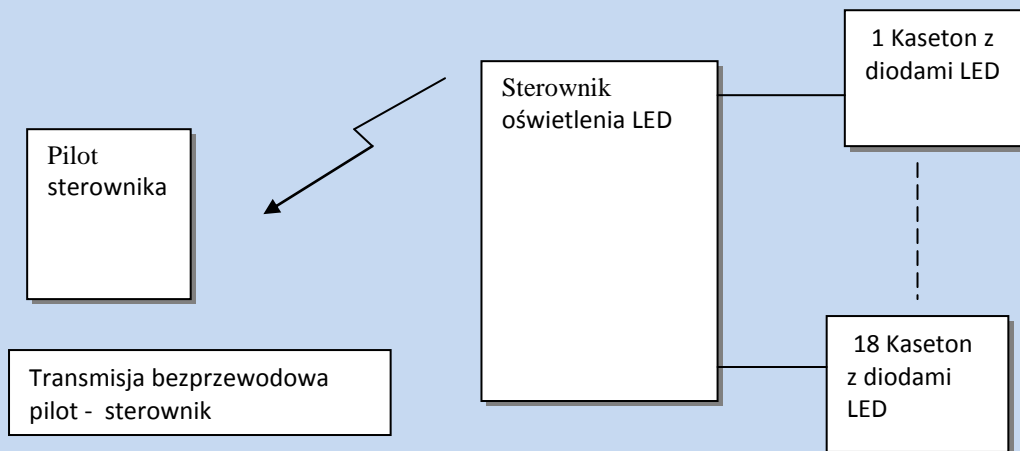

1. Sterownik podświetlenia gablot, reklam, obrazów, tablic dydaktycznych.

Sterownik komunikuje się z pilotem za pomocą łącza Bluetooth.

2. Sterownik podświetlenia schodów.

Przyciskami włączamy i wyłączamy paski diodowe. Każdy z 12 pasków ma po 4 diody LED. Każdy schodek uruchamia się po kolei i po wciśnięciu przycisku dolnego diody LED zapalają się od dołu do góry, a po naciśnięciu górnego od góry w dół.

3. Sterownik oświetlenia nocnego

System jest przystosowany do jednoczesnego załączania wszystkich punktów stopniowo na dwa sposoby.

- a) Z wykorzystaniem czujnika ruchu - po wykryciu obiektu poruszającego się zapala diody LED i po 20 sekundach gasi je.
- b) Wykrywa zmiany poziom oświetlenia w pomieszczeniu i stopniowo zapala diody odwrotnie proporcjonalnie do natężenia zewnętrznego światła.

Tryb multi pozwala na włączanie kolejnych sterowników po sobie i gaszenie ich. Każdy sterownik ma na płycie SWITCH, który pozwala na ustawienie trybu pracy. Sterowniki można łączyć w kaskady. Na przełączniku można również ustawić opcję TEST i sprawdzić poprawność wykonania instalacji lamp. Poziom natężenia można regulować w zakresie od 0% do 100%.

Na płycie jest przygotowane złącze pod klawiaturę, sygnalizację załączenia sterownika, zegar czasu rzeczywistego, czujnik zmierzchowy.

5. Sterownik oświetlenia LED do mebli łazienkowych.

Zadaniem tego sterownika jest wychwycić ruch przy umywalce z odległości 1 m i powoli rozświetlić lampy LED przy lusterku. Po odejściu osoby sterownik wyłącza diody po 15 sekundach.