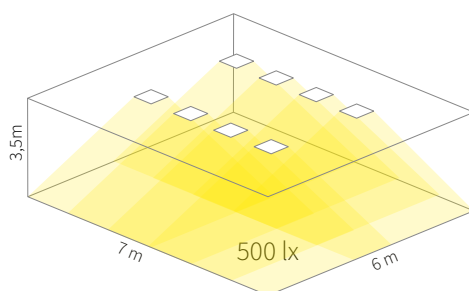

Kod produktu Product code	P	lm	K	Ra	IP	Beam angle	Weight
SM-CLEAN-RC-WW	40	4150	3000K	>80	65	120°	2,5 kg
SM-CLEAN-RC-NW	40	4300	4000K	>80	65	120°	2,5 kg
SM-CLEAN-RC-DW	40	4450	5000K	>80	65	120°	2,5 kg

Wymiarowanie / Dimensions

Kod produktu Product code	A	B	C
SM-CLEAN-RC	600	600	50

Montaż / Mounting

montaż podtynkowy
recessed mounting

Obszar oświetlenia / Lighting area

Dostępne konfiguracje / Available configurations

Rozmiar Size	60x60		
1 Typ Model	RC Podtynkowa Recessed		
2 Temp. barwowa Colour temp.	WW 3000K	NW 4000K	DW 5000K
3 Dyfuzor Diffuser	DT Transparent		
4 Sterowanie Control	DALI Dali		