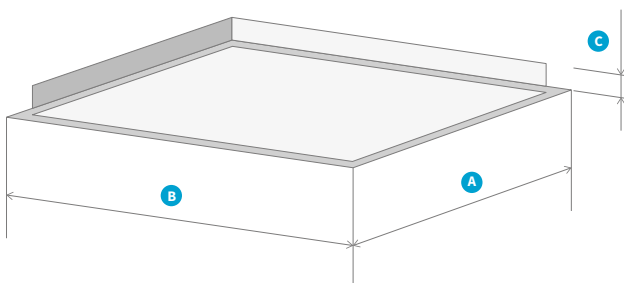

SMART:LED CLEAN

Przewagi / Advantages

- oprawa przystosowana do pomieszczeń o wysokiej sterylności
luminaire adapted to clean rooms
- gwarancja do 5 lat
warranty up to 5 years
- dyfuzor wykonany z PCV, odpornego na środki chemiczne
PCV diffuser, resistant to chemicals
- wysoki stopień IP65
high protection degree – IP65
- montaż w sufitach hermetycznych typu Clip-In
mounted in tight Clip-In ceilings

Kod produktu Product code	P	lm	K	Ra	IP	Beam angle	Weight
SM-CLEAN-RC-WW	40	4150	3000K	>80	65	120°	2,5 kg
SM-CLEAN-RC-NW	40	4300	4000K	>80	65	120°	2,5 kg
SM-CLEAN-RC-DW	40	4450	5000K	>80	65	120°	2,5 kg

Wymiarowanie / Dimensions

Kod produktu Product code	A	B	C
SM-CLEAN-RC	600	600	50

Montaż / Mounting

montaż podtynkowy
recessed mounting

Obszar oświetlenia / Lighting area

Dostępne konfiguracje / Available configurations

Rozmiar Size	60x60		
1 Typ Model	RC Podtynkowa Recessed		
2 Temp. barwowa Colour temp.	WW 3000K	NW 4000K	DW 5000K
3 Dyfuzor Diffuser	DT Transparent		
4 Sterowanie Control	DALI Dali		