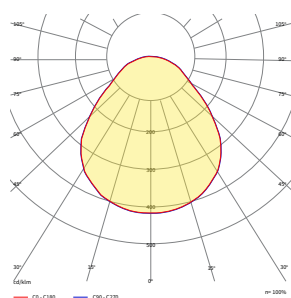

Obszar oświetlenia / Lighting area