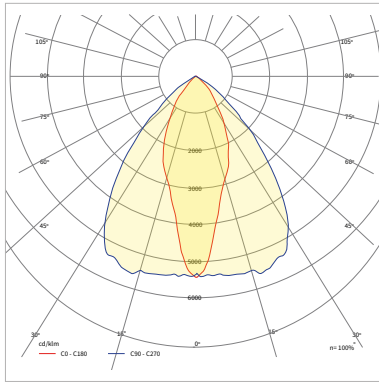

Wymiarowanie i Logistyka

	H	L	W	A
ELM1ST.10	63	1210	72	1160
ELM1ST.20	63	1210	72	1160
ELM1ST.30	63	1770	72	1720
ELM1ST.40	63	1770	72	1720
ELM1ST.50	63	2330	72	2280
ELM1ST.60	63	2330	72	2280

			
ELM1ST	1	32	120x80

Montaż

zwieszany

natynkowy

Rozsył Światłości

Dostępne konfiguracje

Rodzina	Wersja mocowa	Certyfikat	Moc [W]	CRI	Typ diody	CCT [K]	Materiał soczewki	Materiał dyfuzora	Rozsył	Sterowanie	Temperatura pracy [°C]	Gwarancja	Modyfikacje
ELM1ST ELEMENTO LED 1	1	0 Nie występuje	032	8 >80	A Mid Power	4000	2 Soczewka PC	000 Nie występuje	030030	00 ON/OFF	2540	05Y 5 lat	0000 Standard
	1		32W			4000K			30x30		-25+40		
	2		044			5000			035085		2545		
	2		44W			5000K			35x85		-25+45		
	3		068			555055			55x55		2550		
	3		68W			080080			80x80		-35+45		
	4		084			090090			90x90		3545		
4	84W	105100	105tx100	-35+55									
5	096	96W	3550	DO Dali Przewodowe	2545	08Y 8 lat							
5	96W	2550	10Y 10 lat										
6	112	112W	3545	3550	3555								
6	112W	3555											