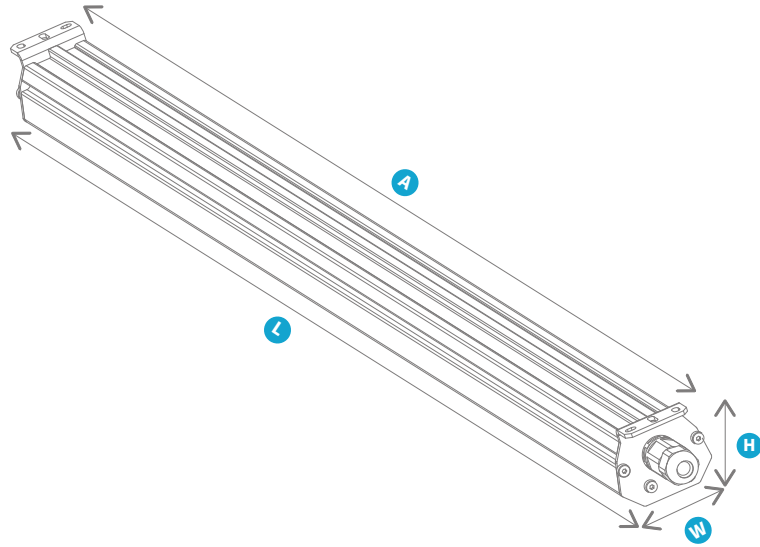

Wymiarowanie i Logistyka