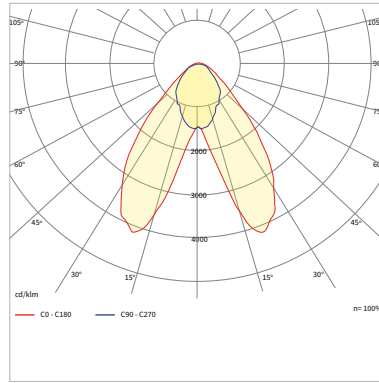

Wymiarowanie i Logistyka

	H	L	W	A
ELM1ST.10	63	1210	72	1160
ELM1ST.20	63	1210	72	1160
ELM1ST.30	63	1770	72	1720
ELM1ST.40	63	1770	72	1720
ELM1ST.50	63	2330	72	2280
ELM1ST.60	63	2330	72	2280

			
ELM1ST	1	32	120x80

Montaż

zwieszany

natynkowy

Rozsył Światłości

Dostępne konfiguracje

Rodzina	Wersja mocowa	Certyfikat	Moc [W]	CRI	Typ diody	CCT [K]	Materiał soczewki	Materiał dyfuzora	Rozsył	Sterowanie	Temperatura pracy [°C]	Gwarancja	Modyfikacje
ELM1ST ELEMENTO LED 1	1	0 Nie występuje	032	8 >80	A Mid Power	4000	2 Soczewka PC	000 Nie występuje	030030	00 ON/OFF	2540	05Y 5 lat	0000 Standard
	1		32W			4000K			30x30		-25+40		
	2		044			5000			035085		2545		
	2		44W			5000K			35x85		-25+45		
	3		068			555055			55x55		2550		
	3		68W			080080			80x80		-35+45		
	4		084			090090			90x90		3545		
4	84W	105100	105tx100	-35+55									
5	096	96W	3550	DO Dali Przewodowe	2545	08Y 8 lat							
5	96W	2550	10Y 10 lat										
6	112	112W	3545	3550	3555								
6	112W	3555											