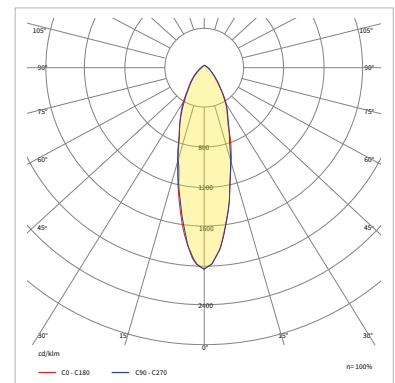

Wymiarowanie i Logistyka

	H	L	W	A
ELM1ST.10	63	1210	72	1160
ELM1ST.20	63	1210	72	1160
ELM1ST.30	63	1770	72	1720
ELM1ST.40	63	1770	72	1720
ELM1ST.50	63	2330	72	2280
ELM1ST.60	63	2330	72	2280

			
ELM1ST	1	32	120x80

Montaż

zwieszany

natynkowy

Rozsył Światłości

Dostępne konfiguracje

Rodzina	Wersja mocowa	Certyfikat	Moc [W]	CRI	Typ diody	CCT [K]	Materiał soczewki	Materiał dyfuzora	Rozsył	Sterowanie	Temperatura pracy [°C]	Gwarancja	Modyfikacje
ELM1ST ELEMENTO LED 1	1	0 Nie występuje	032	8 >80	A Mid Power	4000	2 Soczewka PC	000 Nie występuje	030030	00 ON/OFF	2540	05Y 5 lat	0000 Standard
	1		32W			4000K			30x30		-25+40		
	2		044			5000			035085		2545		
	2		44W			5000K			35x85		-25+45		
	3		068			555055			55x55		2550		
	3		68W			080080			80x80		-35+45		
	4		084			090090			90x90		3545		
4	84W	105100	105tx100	-35+55									
5	096	96W	3550	DO Dali Przewodowe	2545	08Y 8 lat							
5	96W	2550	10Y 10 lat										
6	112	112W	3545	3550	3555								
6	112W	3555											