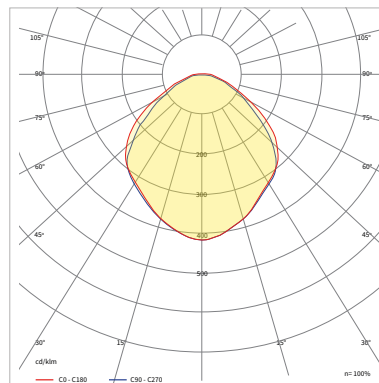

Wymiarowanie i Logistyka

	H	L	W	A
ELM1ST.10	63	1210	72	1160
ELM1ST.20	63	1210	72	1160
ELM1ST.30	63	1770	72	1720
ELM1ST.40	63	1770	72	1720
ELM1ST.50	63	2330	72	2280
ELM1ST.60	63	2330	72	2280

			
ELM1ST	1	32	120x80

Montaż

zwieszany

natynkowy

Rozsył Światłości

Dostępne konfiguracje

Rodzina	Wersja mocowa	Certyfikat	Moc [W]	CRI	Typ diody	CCT [K]	Materiał soczewki	Materiał dyfuzora	Rozsył	Sterowanie	Temperatura pracy [°C]	Gwarancja	Modyfikacje
ELM1ST ELEMENTO LED 1	1	0 Nie występuje	032	8 >80	A Mid Power	4000	2 Soczewka PC	000 Nie występuje	030030	00 ON/OFF	2540	05Y 5 lat	0000 Standard
	1		32W			4000K			30x30		-25+40		
	2		044			5000			035085		2545		
	2		44W			5000K			35x85		-25+45		
	3		068			555055			55x55		2550		
	3		68W			080080			80x80		-35+45		
	4		084			090090			90x90		3545		
4	84W	105100	105tx100	-35+55									
5	096	96W	3550	DO Dali Przewodowe	2545	08Y 8 lat							
5	96W	2550	10Y 10 lat										
6	112	112W	3545	3550	3555								
6	112W	3555											