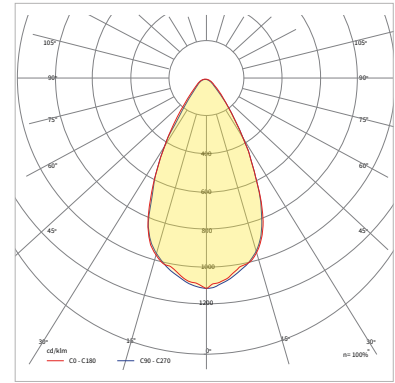

Wymiarowanie i Logistyka

	H	L	W	A
ELM1ST.10	63	1210	72	1160
ELM1ST.20	63	1210	72	1160
ELM1ST.30	63	1770	72	1720
ELM1ST.40	63	1770	72	1720
ELM1ST.50	63	2330	72	2280
ELM1ST.60	63	2330	72	2280

			
ELM1ST	1	32	120x80

Montaż

zwieszany

natynkowy

Rozsył Światłości

Dostępne konfiguracje

Rodzina	Wersja mocowa	Certyfikat	Moc [W]	CRI	Typ diody	CCT [K]	Materiał soczewki	Materiał dyfuzora	Rozsył	Sterowanie	Temperatura pracy [°C]	Gwarancja	Modyfikacje
ELM1ST ELEMENTO LED 1	1	0 Nie występuje	032	8 >80	A Mid Power	4000	2 Soczewka PC	000 Nie występuje	030030	00 ON/OFF	2540	05Y 5 lat	0000 Standard
	1		32W			4000K			30x30		-25+40		
	2		044			5000			035085		2545		
	2		44W			5000K			35x85		-25+45		
	3		068			555055			55x55		2550		
	3		68W			080080			80x80		-35+45		
	4		084			090090			90x90		3545		
4	84W	105100	105tx100	-35+55									
5	096	96W	3550	DO Dali Przewodowe	2545	08Y 8 lat							
5	96W	2550	10Y 10 lat										
6	112	112W	3545	3550	3555								
6	112W	3555											