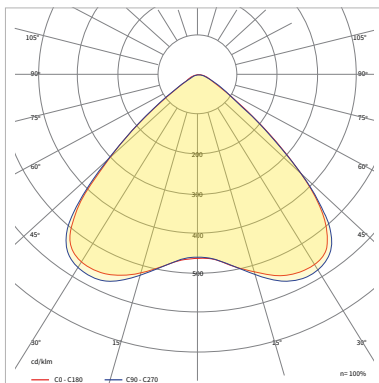

Rozsył Światłości

Dostępne konfiguracje

Rodzina	Wersja mocowa	Certyfikat	Moc [W]	CRI	Typ diody	CCT [K]	Materiał soczewki	Materiał dyfuzora	Rozsył	Sterowanie	Temperatura pracy [°C]	Gwarancja	Modyfikacje
ELM1ST ELEMENTO LED 1	1	0 Nie występuje	032	8 >80	A Mid Power	4000	2 Soczewka PC	000 Nie występuje	030030	00 ON/OFF	2540	05Y 5 lat	0000 Standard
	1		32W			4000K			30x30		-25+40		
	2		044			5000			035085		2545		
	2		44W			5000K			35x85		-25+45		
	3		068			555055			55x55		2550		
	3		68W			080080			80x80		-35+45		
	4		084			090090			90x90		3545		
4	84W	105100	105tx100	-35+55									
5	096	96W	3550	DO Dali Przewodowe	2545	08Y 8 lat							
5	96W	2550	10Y 10 lat										
6	112	112W	3545	3550	3555								
6	112W	3555											

Przykładowy kod produktu:

[ELM1ST.10.032.8A4000.2000.030030.00.2550.05Y.0000](#)