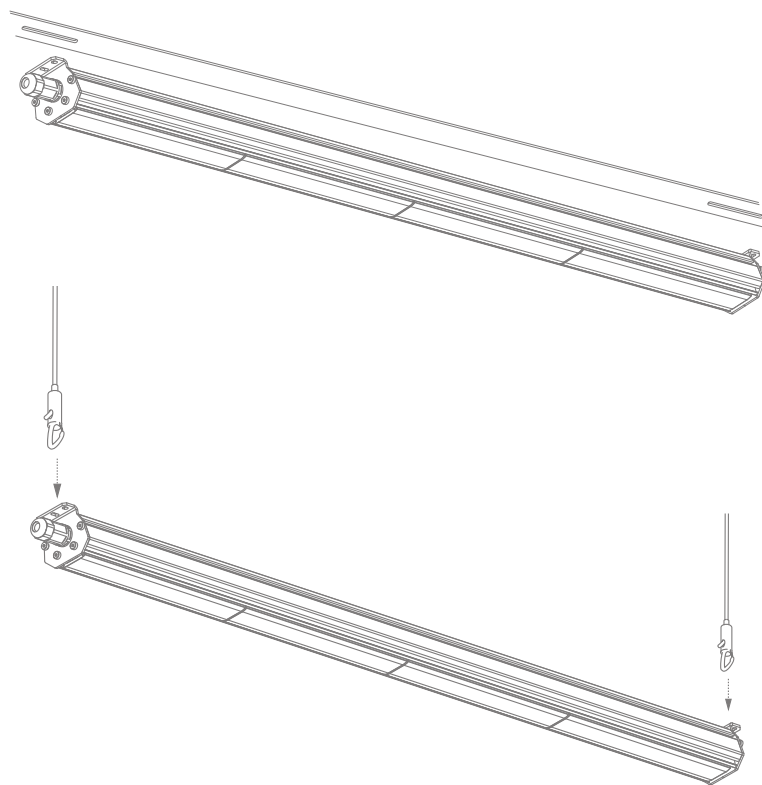

Wymiarowanie i Logistyka

	H	L	W	A
ELM1ST.10	63	1210	72	1160
ELM1ST.20	63	1210	72	1160
ELM1ST.30	63	1770	72	1720
ELM1ST.40	63	1770	72	1720
ELM1ST.50	63	2330	72	2280
ELM1ST.60	63	2330	72	2280

ELM1ST	1	32	120x80

Montaż

zwieszany

natynkowy