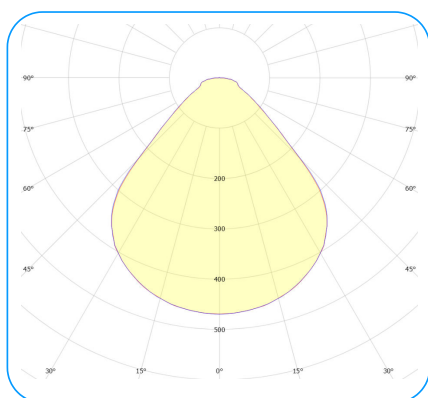

Natężenie światła

90°X90°