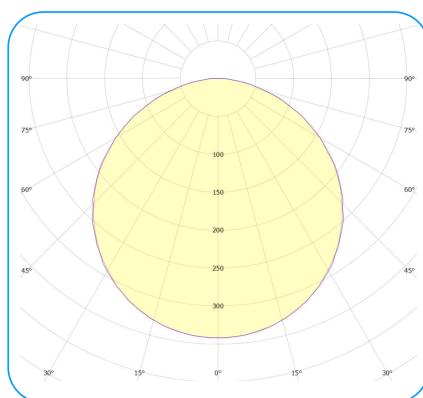

115°X115°

Dostępne konfiguracje

Rodzina	Wersja mocowa	Wersja	Moc [W]	CRI	Typ diody	CCT [K]	Materiał soczewki	Materiał dyfuzora	Kąt rozsyłu	Sterowanie	Temperatura pracy	Gwarancja	Modyfikacje
SQLIMD SQLIGHT LED MP 30x120 1.2	1	2 Lift 2	026 18W-26W	8 >80	A Midpower	4000 4000K	1 Soczewka PMMA	P33 Dyfuzor PS Opal	090090 90°x90°	00 On/Off	0535 -5°C÷35°C	05Y 5 Lat	0000 Brak
			040 30W-40W					P34 Dyfuzor PS Mikropryzm atyczny	115115 115°x115°				

Przykładowy kod produktu

SQLIMD.12.026.8A4000.1P34.090090.00.0535.05Y.0000