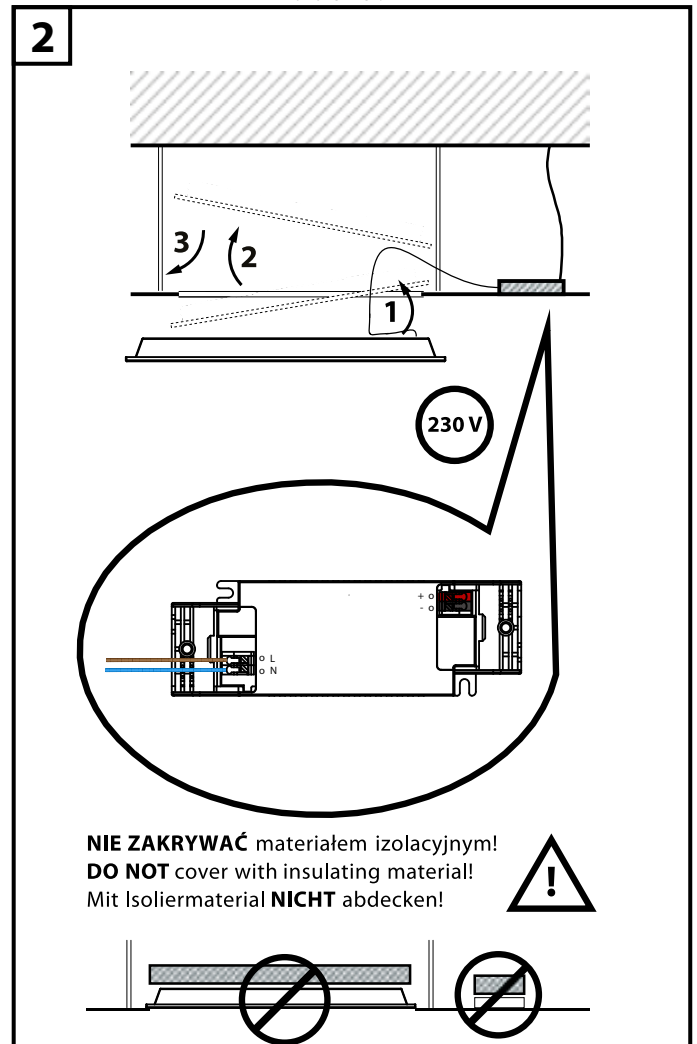

⏚ Yellow/Green Żółty/Zielony Gelb / Grün (N) Blue/Niebieski/Blau (L1) Brown/Brazowy/Braun (L2) Grey/Szary/Grau (L3) Black/Czarny/Schwarz