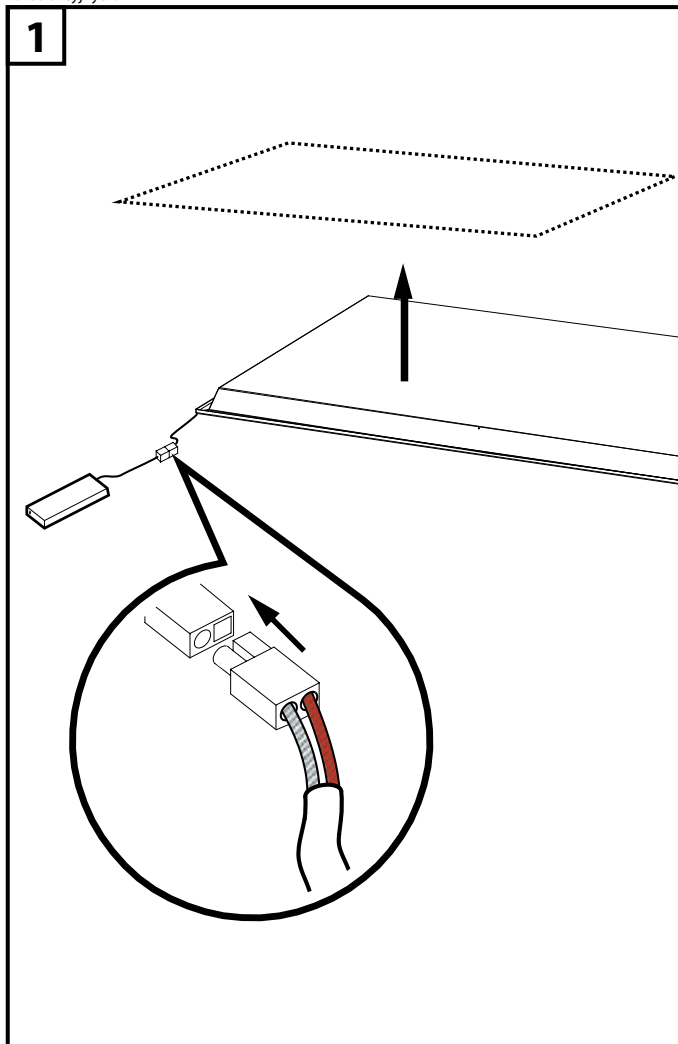

⏚ Yellow/Green Żółty/Zielony Gelb / Grün (N) Blue/Niebieski/Blau (L1) Brown/Brazowy/Braun (L2) Grey/Szary/Grau (L3) Black/Czarny/Schwarz