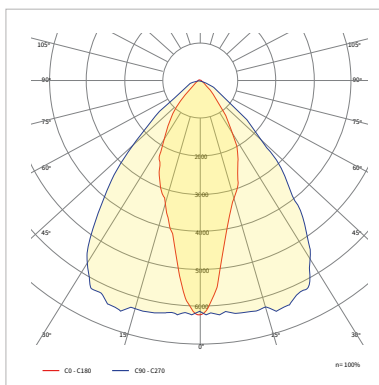

Rozsył Światłości

Dostępne konfiguracje

Rodzina	Wersja mocowa	Wersja	Moc [W]	CRI	Typ diody	CCT [K]	Materiał soczewki	Materiał dyfuzora	Rozsył	Sterowanie	Temperatura pracy [°C]	Gwarancja	Modyfikacje		
TRU1ST Trunking LED 1	1	0 Standard	038	8 >80	A Mid Power	3000	2 PC	000 nie występuje	030030	00 ON/OFF	0035 -0°C ÷ 35°C	05Y 5 lat	0000 Standard		
	1		38W			3000K			30°x30°						
	2		048			4000			35°x85°						
	2		48W			4000K			D0					2540	8 lat
	3		056			5000			55°x55°					E3	2545
	3		56W			5000K			080080					2550	
	4		059			090090			2550						
	4		59W			105100			3540						
	5		071			105°x100°			3545						
5	71W	3550													
6	074	-35°C ÷ 40°C													
6	74W	-35°C ÷ 45°C													
7	087	-35°C ÷ 50°C													
7	87W														
8	094														
8	94W														
9	116														
9	116W														

Przykładowy kod produktu:

TRU1ST.10.038.8A3000.2000.030030.D0.2550.05Y.0000