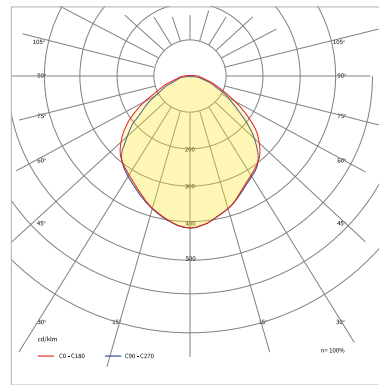

Rozsył Światłości

Dostępne konfiguracje

Rodzina	Wersja mocowa	Wersja	Moc [W]	CRI	Typ diody	CCT [K]	Materiał soczewki	Materiał dyfuzora	Rozsył	Sterowanie	Temperatura pracy [°C]	Gwarancja	Modyfikacje		
TRU1ST Trunking LED 1	1	0 Standard	038	8 >80	A Mid Power	3000	2 PC	000 nie występuje	030030	00 ON/OFF	0035 -0°C ÷ 35°C	05Y 5 lat	0000 Standard		
	1		38W			3000K			30°x30°						
	2		048			4000			35°x85°						
	2		48W			4000K			D0					2540	8 lat
	3		056			5000			55°x55°					E3	2545
	3		56W			5000K			080080					2550	
	4		059			090090			2550						
	4		59W			105100			3540						
	5		071			105°x100°			3545						
5	71W	3550													
6	074	-35°C ÷ 40°C													
6	74W	-35°C ÷ 45°C													
7	087	-35°C ÷ 50°C													
7	87W														
8	094														
8	94W														
9	116														
9	116W														

Przykładowy kod produktu:

TRU1ST.10.038.8A3000.2000.030030.D0.2550.05Y.0000