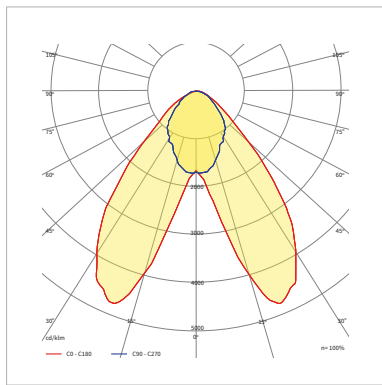

Rozsył Światłości

Dostępne konfiguracje

Rodzina	Wersja mocowa	Wersja	Moc [W]	CRI	Typ diody	CCT [K]	Materiał soczewki	Materiał dyfuzora	Rozsył	Sterowanie	Temperatura pracy [°C]	Gwarancja	Modyfikacje		
TRU1ST Trunking LED 1	1	0 Standard	038	8 >80	A Mid Power	3000	2 PC	000 nie występuje	030030	00 ON/OFF	0035 -0°C ÷ 35°C	05Y 5 lat	0000 Standard		
	1		38W			3000K			30°x30°						
	2		048			4000			35°x85°						
	2		48W			4000K			D0					2540	8 lat
	3		056			5000			55°x55°					E3	2545
	3		56W			5000K			080080					2550	
	4		059			090090			2550						
	4		59W			105100			3540						
	5		071			105°x100°			3545						
5	71W	3550													
6	074	-35°C ÷ 40°C													
6	74W	-35°C ÷ 45°C													
7	087	-35°C ÷ 50°C													
7	87W														
8	094														
8	94W														
9	116														
9	116W														

Przykładowy kod produktu:

TRU1ST.10.038.8A3000.2000.030030.D0.2550.05Y.0000