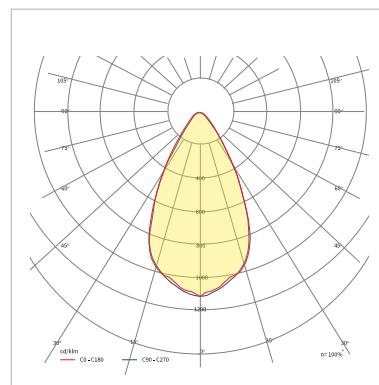

Rozsył Światłości

Dostępne konfiguracje

Rodzina	Wersja mocowa	Wersja	Moc [W]	CRI	Typ diody	CCT [K]	Materiał soczewki	Materiał dyfuzora	Rozsył	Sterowanie	Temperatura pracy [°C]	Gwarancja	Modyfikacje		
TRU1ST Trunking LED 1	1	0 Standard	038	8 >80	A Mid Power	3000	2 PC	000 nie występuje	030030	00 ON/OFF	0035 -0°C ÷ 35°C	05Y 5 lat	0000 Standard		
	1		38W			3000K			30°x30°						
	2		048			4000			35°x85°						
	2		48W			4000K			D0					2540	8 lat
	3		056			5000			55°x55°					E3	2545
	3		56W			5000K			080080					2550	
	4		059			090090			2550						
	4		59W			105100			3540						
	5		071			105°x100°			3545						
5	71W	3550													
6	074	-35°C ÷ 40°C													
6	74W	-35°C ÷ 45°C													
7	087	-35°C ÷ 50°C													
7	87W														
8	094														
8	94W														
9	116														
9	116W														

Przykładowy kod produktu:

TRU1ST.10.038.8A3000.2000.030030.D0.2550.05Y.0000