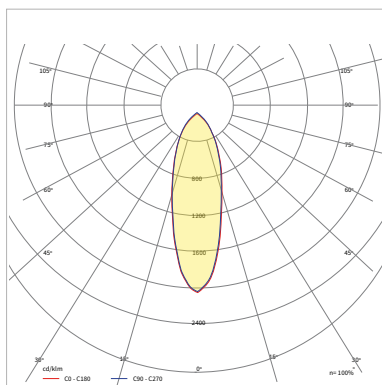

Rozsył Światłości

Dostępne konfiguracje

Rodzina	Wersja mocowa	Wersja	Moc [W]	CRI	Typ diody	CCT [K]	Materiał soczewki	Materiał dyfuzora	Rozsył	Sterowanie	Temperatura pracy [°C]	Gwarancja	Modyfikacje		
TRU1ST Trunking LED 1	1	0 Standard	038	8 >80	A Mid Power	3000	2 PC	000 nie występuje	030030	00 ON/OFF	0035 -0°C ÷ 35°C	05Y 5 lat	0000 Standard		
	1		38W			3000K			30°x30°						
	2		048			4000			35°x85°						
	2		48W			4000K			D0					2540	8 lat
	3		056			5000			55°x55°					E3	2545
	3		56W			5000K			080080					2550	
	4		059			090090			2550						
	4		59W			105100			3540						
	5		071			105°x100°			3545						
5	71W	3550													
6	074	-35°C ÷ 40°C													
6	74W	-35°C ÷ 45°C													
7	087	-35°C ÷ 50°C													
7	87W														
8	094														
8	94W														
9	116														
9	116W														

Przykładowy kod produktu:

TRU1ST.10.038.8A3000.2000.030030.D0.2550.05Y.0000