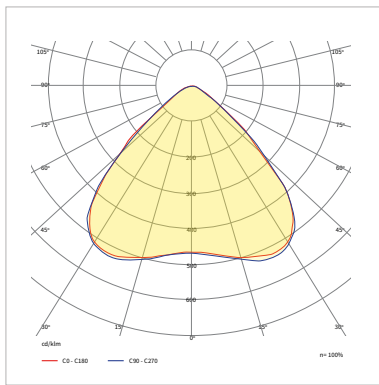

Rozsył Światłości

Dostępne konfiguracje

Rodzina	Wersja mocowa	Wersja	Moc [W]	CRI	Typ diody	CCT [K]	Materiał soczewki	Materiał dyfuzora	Rozsył	Sterowanie	Temperatura pracy [°C]	Gwarancja	Modyfikacje		
TRU1ST Trunking LED 1	1	0 Standard	038	8 >80	A Mid Power	3000	2 PC	000 nie występuje	030030	00 ON/OFF	0035 -0°C ÷ 35°C	05Y 5 lat	0000 Standard		
	1		38W			3000K			30°x30°						
	2		048			4000			35°x85°						
	2		48W			4000K			D0					2540	8 lat
	3		056			5000			55°x55°					E3	2545
	3		56W			5000K			080080					2550	
	4		059			090090			2550						
	4		59W			105100			3540						
	5		071			105°x100°			3545						
5	71W	3550													
6	074	-35°C ÷ 40°C													
6	74W	-35°C ÷ 45°C													
7	087	-35°C ÷ 50°C													
7	87W														
8	094														
8	94W														
9	116														
9	116W														

Przykładowy kod produktu:

TRU1ST.10.038.8A3000.2000.030030.D0.2550.05Y.0000