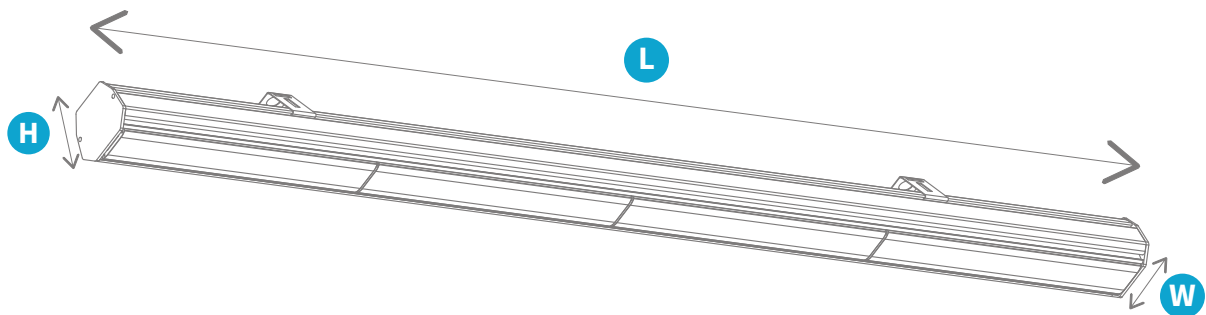

Trunking LED 1.0 8

TRU1ST.80.094.8A3000	94	14200 - 15500	3000K	>80	IP20	30°X30° 55°X55° 90°X90° 105°X100° 35°X85° 80°X80°	1,9kg
TRU1ST.80.094.8A4000	94	14650 - 16000	4000K	>80	IP20	30°X30° 55°X55° 90°X90° 105°X100° 35°X85° 80°X80°	1,9kg
TRU1ST.80.094.8A5000	94	14700 - 16050	5000K	>80	IP20	30°X30° 55°X55° 90°X90° 105°X100° 35°X85° 80°X80°	1,9kg

Trunking LED 1.0 9

TRU1ST.90.116.8A3000	116	16850 - 18400	3000K	>80	IP20	30°X30° 55°X55° 90°X90° 105°X100° 35°X85° 80°X80°	1,9kg
TRU1ST.90.116.8A4000	116	17400 - 19000	4000K	>80	IP20	30°X30° 55°X55° 90°X90° 105°X100° 35°X85° 80°X80°	1,9kg
TRU1ST.90.116.8A5000	116	17450 - 19050	5000K	>80	IP20	30°X30° 55°X55° 90°X90° 105°X100° 35°X85° 80°X80°	1,9kg

Wymiarowanie i Logistyka

	H	L	W				
TRU1ST.1, TRU1ST.2, TRU1ST.3	40	1130	60	TRU1ST.1, TRU1ST.2, TRU1ST.3	1	120	240x80
TRU1ST.4, TRU1ST.5, TRU1ST.6	40	1690	60	TRU1ST.4, TRU1ST.5, TRU1ST.6	1	120	240x80
TRU1ST.7, TRU1ST.8, TRU1ST.9	40	2250	60	TRU1ST.7, TRU1ST.8, TRU1ST.9	1	120	240x80

W celu zapoznania się z parametrami świetlnymi, dla danego kąta rozsyłu światłości prosimy o postępowanie się plikami fotometrycznymi. Link do pobrania: luxon.pl/Pliki/LDT-LUXON-LED-2020.zip