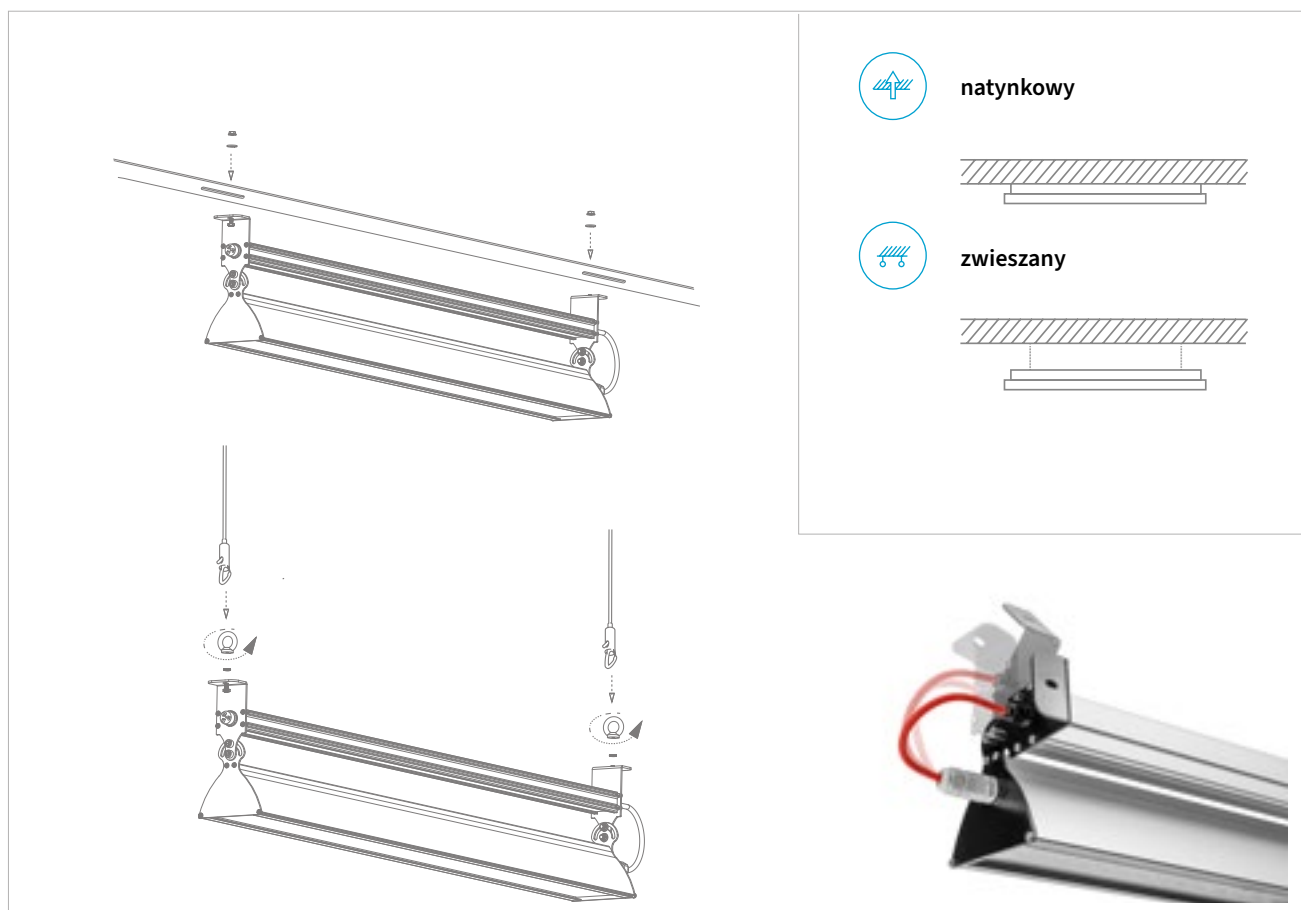

Wymiarowanie i Logistyka

	H	L	W
ULT3HT.1	230	838	126
ULT3HT.2	230	1108	126
ULT3HT.3	230	1108	126
ULT3HT.4	230	1405	126
ULT3HT.5	230	1405	126

Montaż