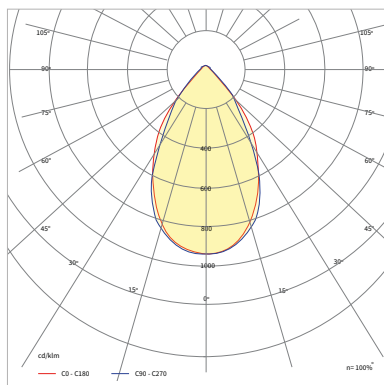

Rozsył Światłości

Dostępne konfiguracje

Rodzina	Wersja mocowa	Wersja	Moc [W]	CRI	Typ diody	CCT [K]	Materiał soczewki	Materiał dyfuzora	Rozsył	Sterowanie	Temperatury pracy [°C]	Gwarancja	Modyfikacje
ULT3HT Ultima LED HT 3.0	1	8 ENEC	042 42W	8 >80	A Mid Power	4000 4000K	2 Soczewka PC	P21 PC transpa- rentne	060060 60°x60°	00 ON/OFF	3565 -35°C+65°C	05Y 5 lat	0000 Standard
	2		053 53W			5000 5000K			090090 90°x90°				
	3		053 53W			G11 szkło hartowane transpa- rentne		DALI	3570 -35°C+70°C				
	4		083 83W										
	5		110 110W										
5	145 145W												

Przykładowy kod produktu:

[ULT3HT.18.042.8A4000.2P21.060060.00.3570.05Y.0000](#)