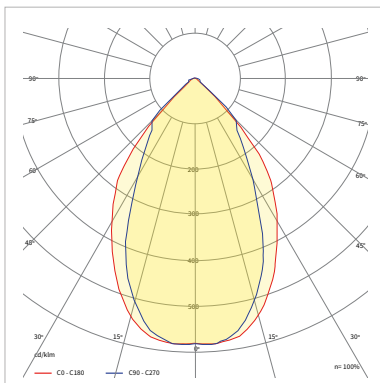

Ultima LED 3.0 5

		min-max					
ULT3HT.50.145.8A4000	145	21350	4000K	>80	IP65	60°X60° 90°X90°	7,8kg
ULT3HT.50.145.8A5000	145	21400	5000K	>80	IP65	60°X60° 90°X90°	7,8kg

W celu zapoznania się z parametrami świetlnymi, dla danego kąta rozsyłu światłości prosimy o postępowanie się plikami fotometrycznymi. Link do pobrania: luxon.pl/Pliki/LDT-LUXON-LED-2020.zip

Wymiarowanie i Logistyka

	H	L	W
ULT3HT.1	230	838	126
ULT3HT.2	230	1108	126
ULT3HT.3	230	1108	126
ULT3HT.4	230	1405	126
ULT3HT.5	230	1405	126

Montaż

Rozsył Światłości

Dostępne konfiguracje

Rodzina	Wersja mocowa	Wersja	Moc [W]	CRI	Typ diody	CCT [K]	Materiał soczewki	Materiał dyfuzora	Rozsył	Sterowanie	Temperatury pracy [°C]	Gwarancja	Modyfikacje
ULT3HT Ultima LED HT 3.0	1	0 Standard	042 42W	8 >80	A Mid Power	4000 4000K	2 Soczewka PC	P21 PC transpa- rentne	070055 70°x55°	00 ON/OFF	3565 -35°C+65°C	05Y 5 lat	0000 Standard
	2		053 53W			5000 5000K			095090 95°x90°				
	3		053 53W			G11 szkło hartowane transpa- rentne	D0 DALI	3570 -35°C+70°C					
	4		083 83W										
	5		110 110W										
5	145 145W												