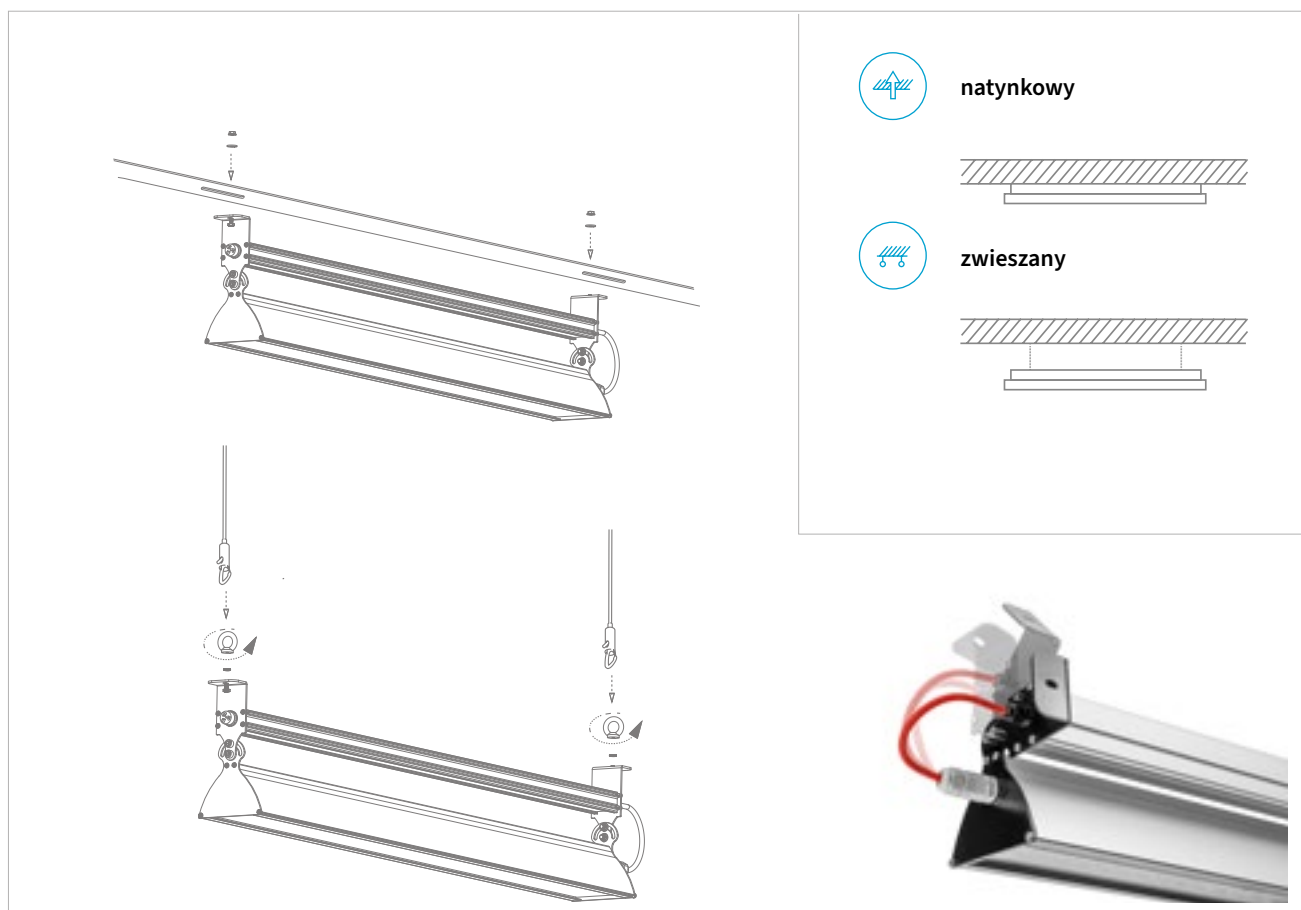

Wymiarowanie i Logistyka

	H	L	W
ULT3HT.1	230	838	126
ULT3HT.2	230	1108	126
ULT3HT.3	230	1108	126
ULT3HT.4	230	1405	126
ULT3HT.5	230	1405	126

Montaż