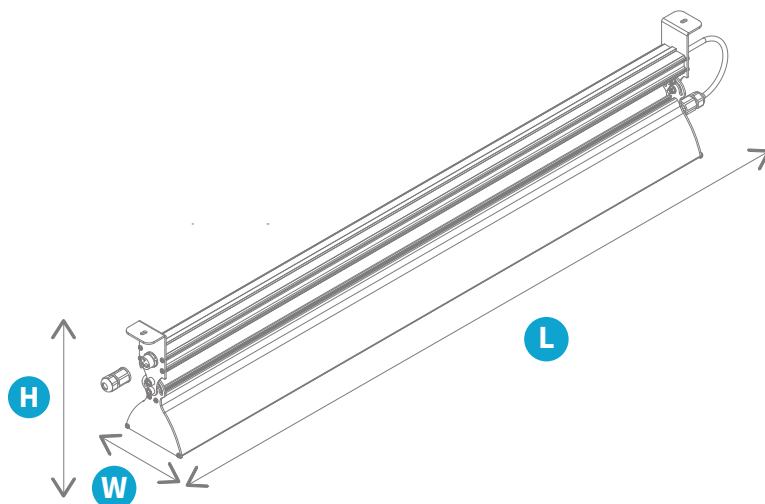

Wymiarowanie i Logistyka