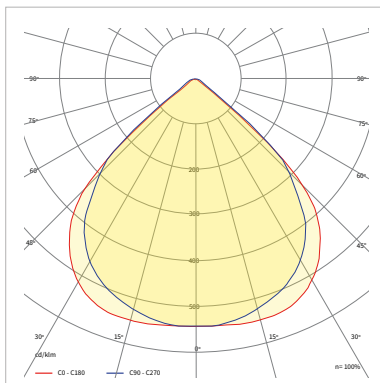

Ultima LED 3.0 5

		min-max					
ULT3HT.50.145.8A4000	145	21350	4000K	>80	IP65	60°X60° 90°X90°	7,8kg
ULT3HT.50.145.8A5000	145	21400	5000K	>80	IP65	60°X60° 90°X90°	7,8kg

W celu zapoznania się z parametrami świetlnymi, dla danego kąta rozsyłu światłości prosimy o postępowanie się plikami fotometrycznymi. Link do pobrania: luxon.pl/Pliki/LDT-LUXON-LED-2020.zip

Wymiarowanie i Logistyka

	H	L	W
ULT3HT.1	230	838	126
ULT3HT.2	230	1108	126
ULT3HT.3	230	1108	126
ULT3HT.4	230	1405	126
ULT3HT.5	230	1405	126

Montaż

Rozsył Światłości

Dostępne konfiguracje

Rodzina	Wersja mocowa	Wersja	Moc [W]	CRI	Typ diody	CCT [K]	Materiał soczewki	Materiał dyfuzora	Rozsył	Sterowanie	Temperatury pracy [°C]	Gwarancja	Modyfikacje
ULT3HT Ultima LED HT 3.0	1	0 Standard	042 42W	8 >80	A Mid Power	4000 4000K	2 Soczewka PC	P21 PC transpa- rentne	070055 70°x55°	00 ON/OFF	3565 -35°C+65°C	05Y 5 lat	0000 Standard
	2		053 53W			5000 5000K			095090 95°x90°				
	3		053 53W			G11 szkło hartowane transpa- rentne	D0 DALI	3570 -35°C+70°C					
	4		083 83W										
	5		110 110W										
5	145 145W												